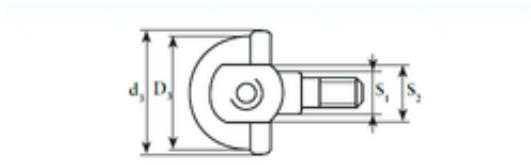

TRANSMISSIONS?BEARINGS EUROPE

SQL 12 C RS-1 Bearing 2D drawings and 3D CAD models

ISB SQL 12 C RS-1 plain bearings

Bearing No. SQL 12 C RS-1

d	12 mm
S1	15 mm
L2	6,5 mm
L3	25 mm
l	64,5 mm
d2	17 mm
d3	32 mm
l1 min.	24 mm
l2 max.	19 mm
l3 min.	49 mm
D1	17,5 mm
D2	22 mm
D3	31 mm
L	66 mm
L1	50 mm
S2	19 mm
Thread (G)	M12x1,75
Angle	25 °
Weight	0,164 Kg
Basic dynamic load rating (C)	11 kN