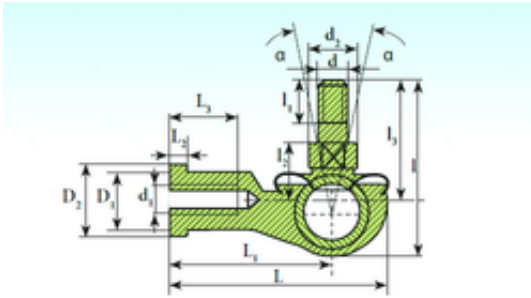

TRANSMISSIONS?BEARINGS EUROPE

SQL 12 C RS-1 Bearing 2D drawings and 3D CAD models

ISB SQL 12 C RS-1 plain bearings

Bearing No. SQL 12 C RS-1

d	12 mm
S1	15 mm
L2	6,5 mm
L3	25 mm
l	64,5 mm
d2	17 mm
d3	32 mm
l1 min.	24 mm
l2 max.	19 mm
l3 min.	49 mm
D1	17,5 mm
D2	22 mm
D3	31 mm
L	66 mm
L1	50 mm
S2	19 mm
Thread (G)	M12x1,75
Angle	25 °
Weight	0,164 Kg
Basic dynamic load rating (C)	11 kN